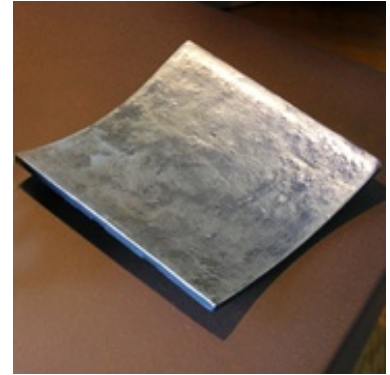

## **description**

RMD511AL    CAST ALUMINUM CHINESE ROOF TILE