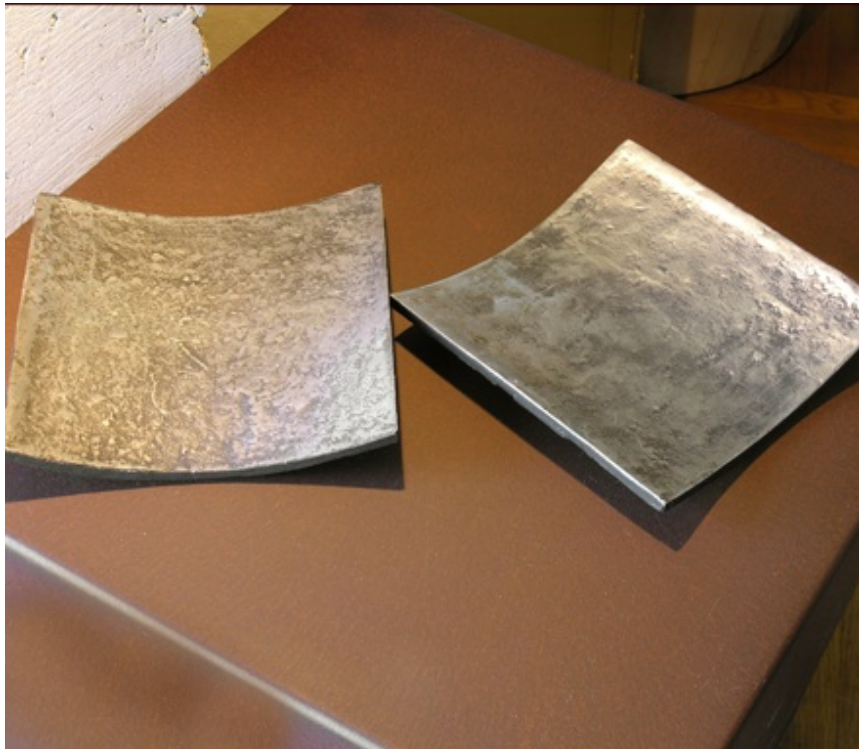

## **description**

RMD511AL    CAST ALUMINUM CHINESE ROOF TILE